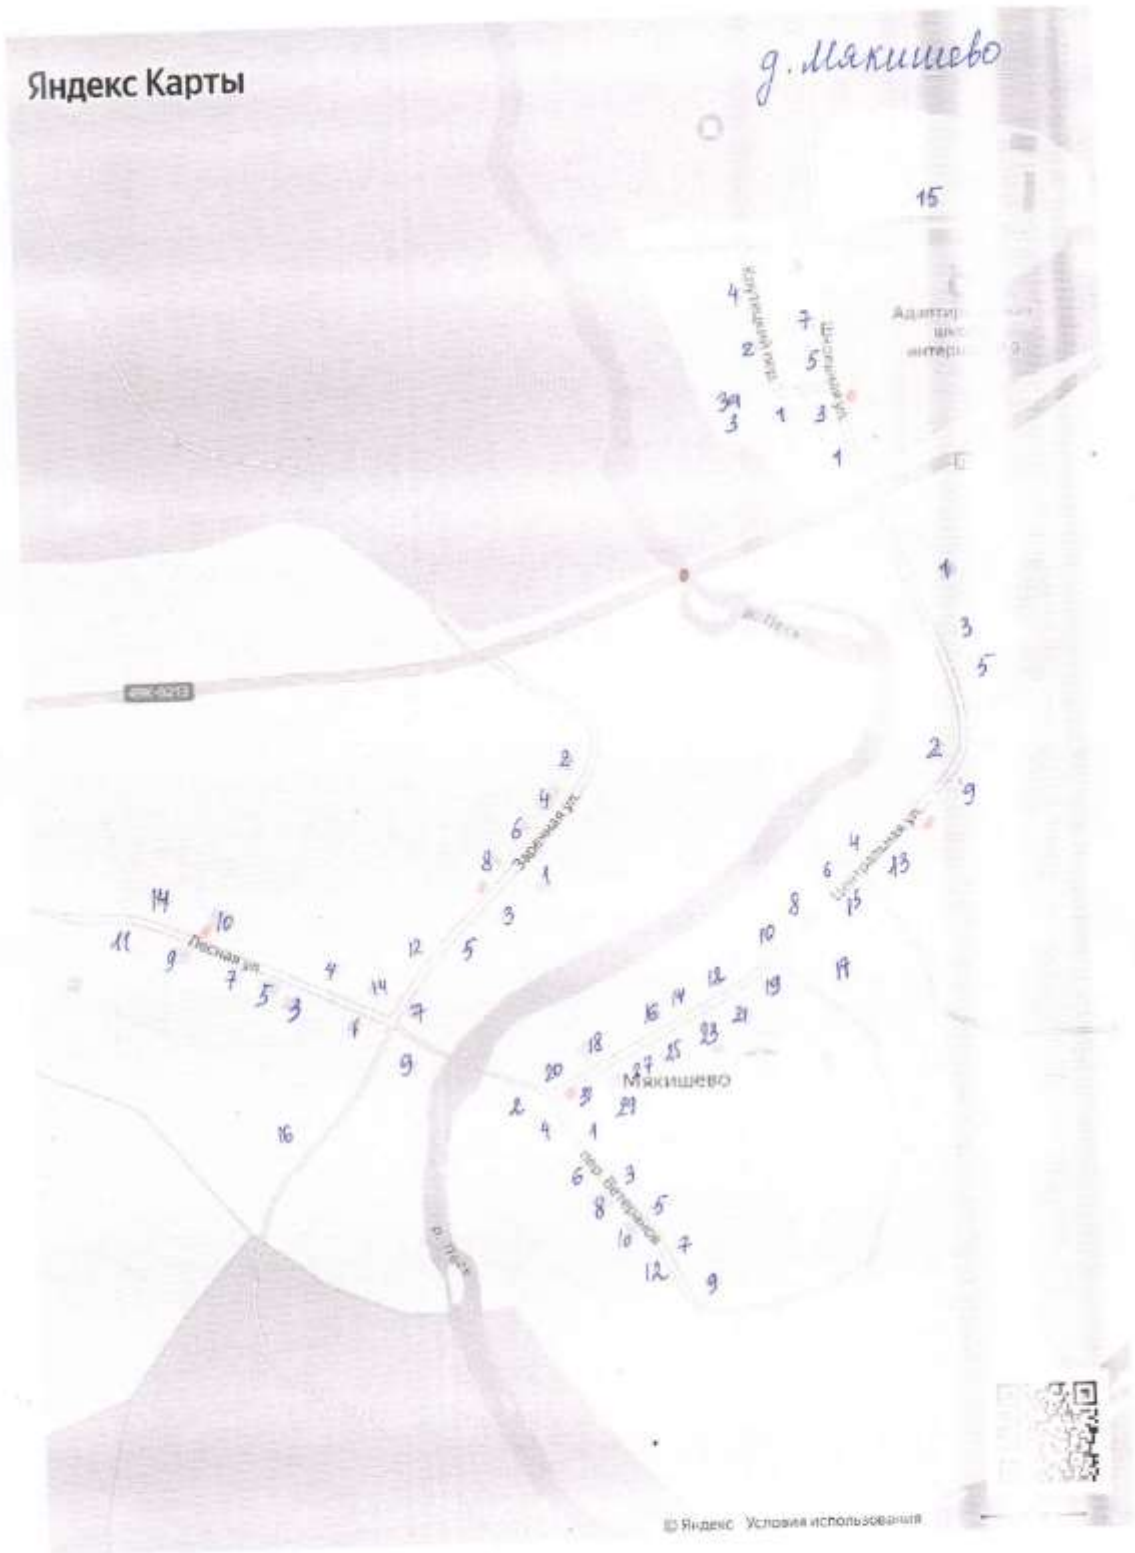

Яндекс Карты

д. Макишево

© Яндекс Условия использования

📍 Можно не печатать, установите Яндекс Карты на телефон