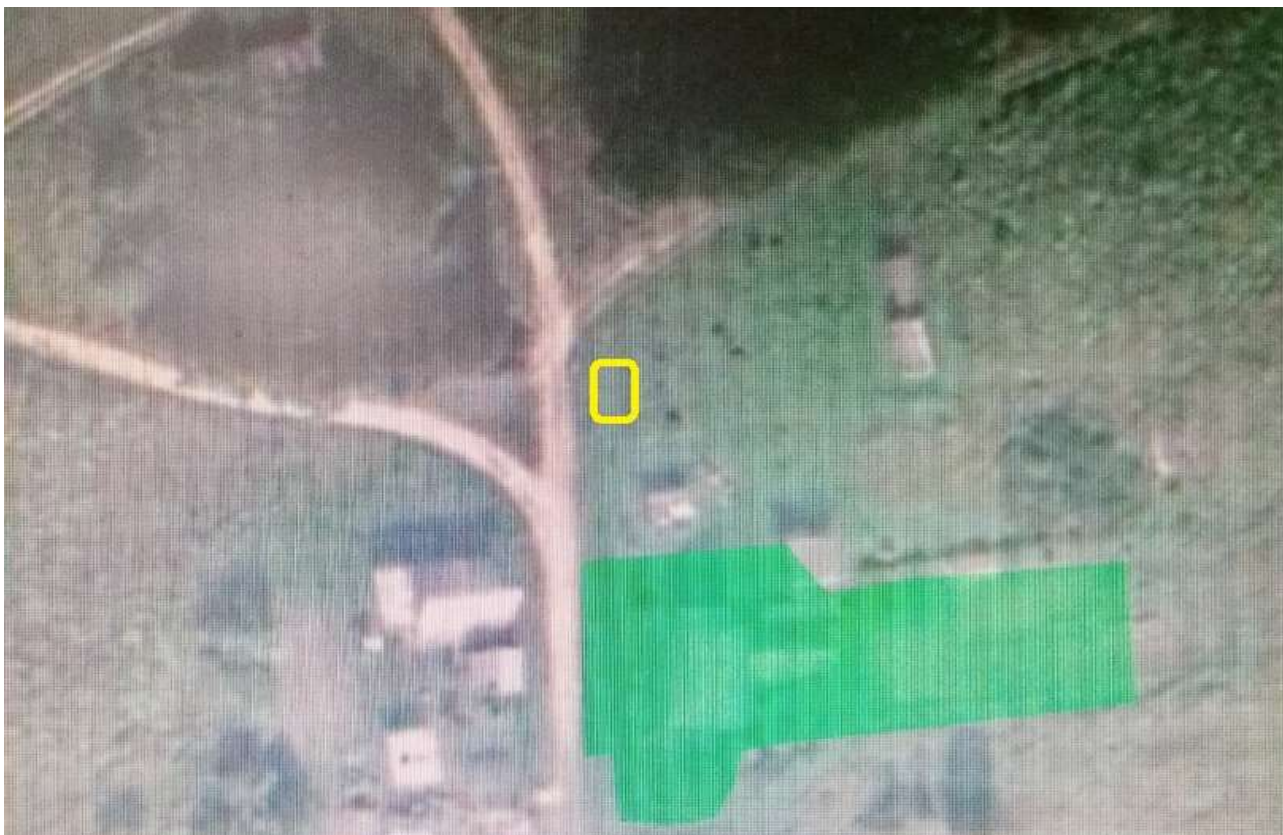

Схема размещения мест (площадок) накопления ТКО на территории

Дворищинского территориального отдела

д.Кунцово 25 метров от д. №7