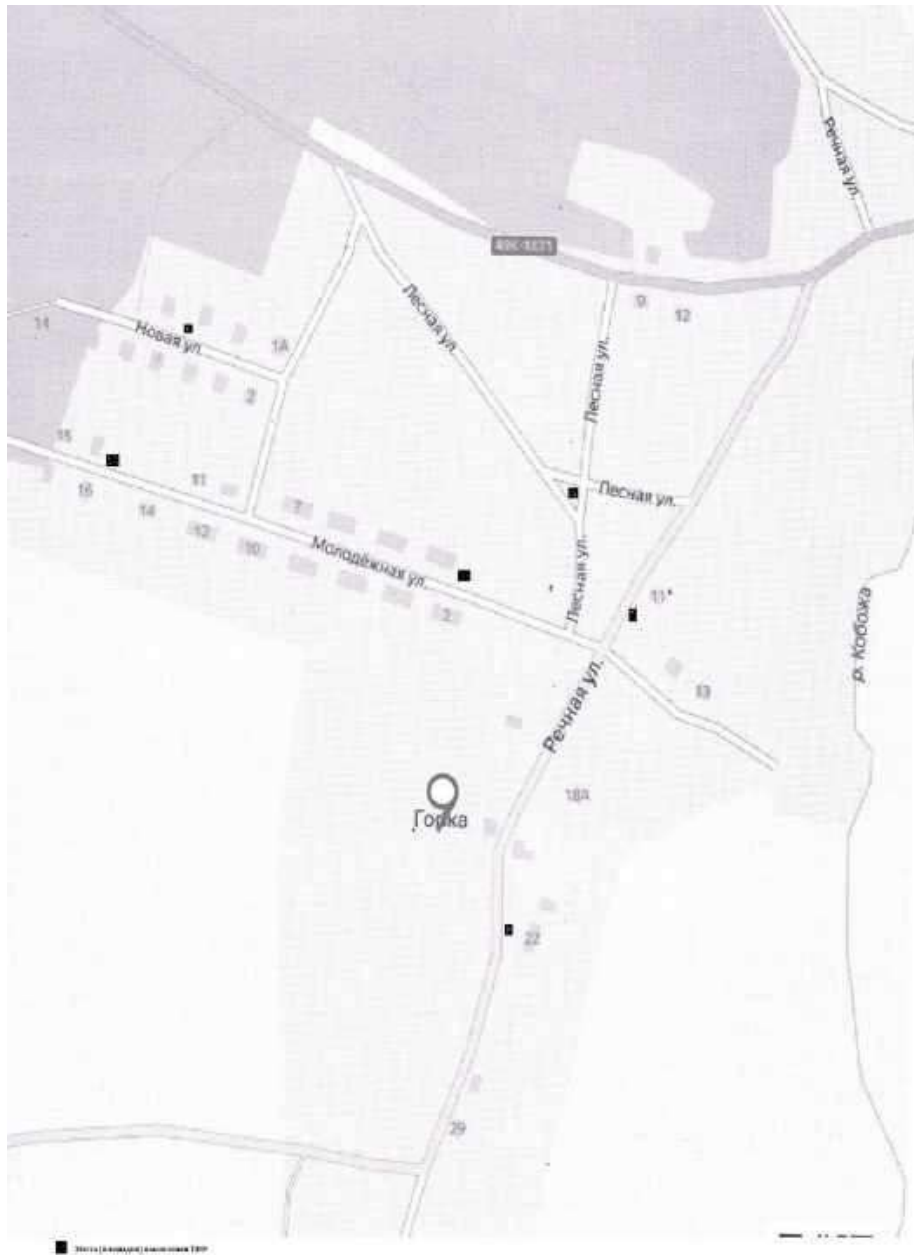

Схема размещения мест (площадок) накопления ТКО на территории деревни Горка Юбилейнинского территориального отдела

Схема размещения мест (площадок) накопления ТКО на территории деревни Кашино Юбилейнинского территориального отдела