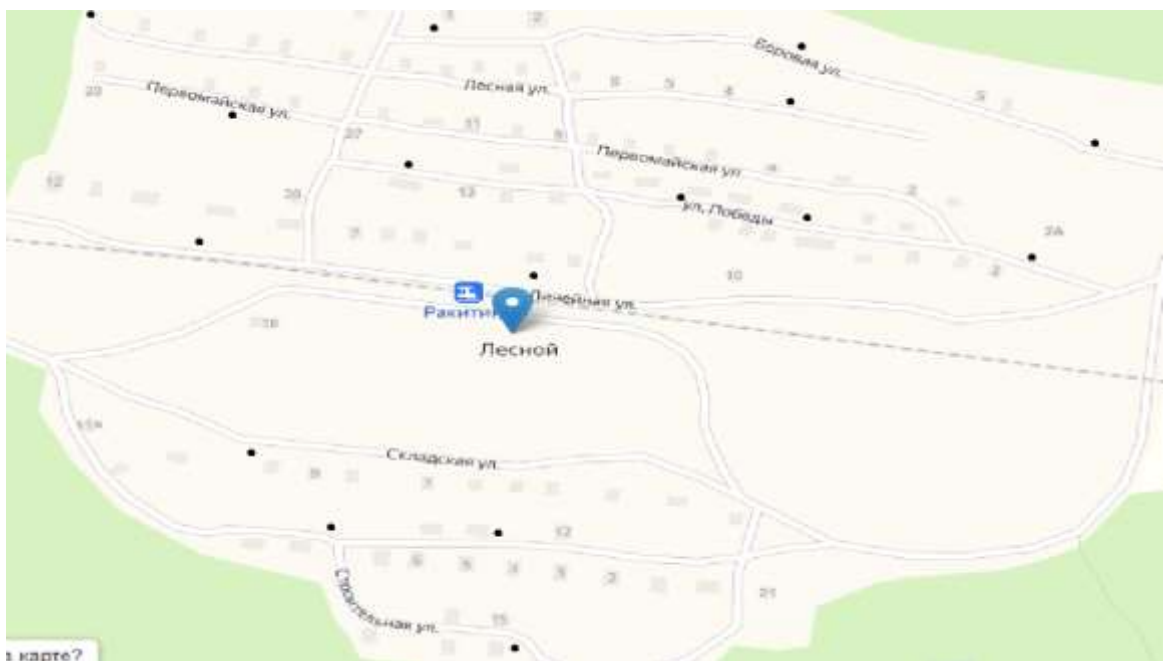

Хвойнинского муниципального округа Новгородской области

д.Песь

п.Лесной

д.Ракитино

д.Исаиха

д.Яхново

Условные обозначения:

- **контейнерная площадка**