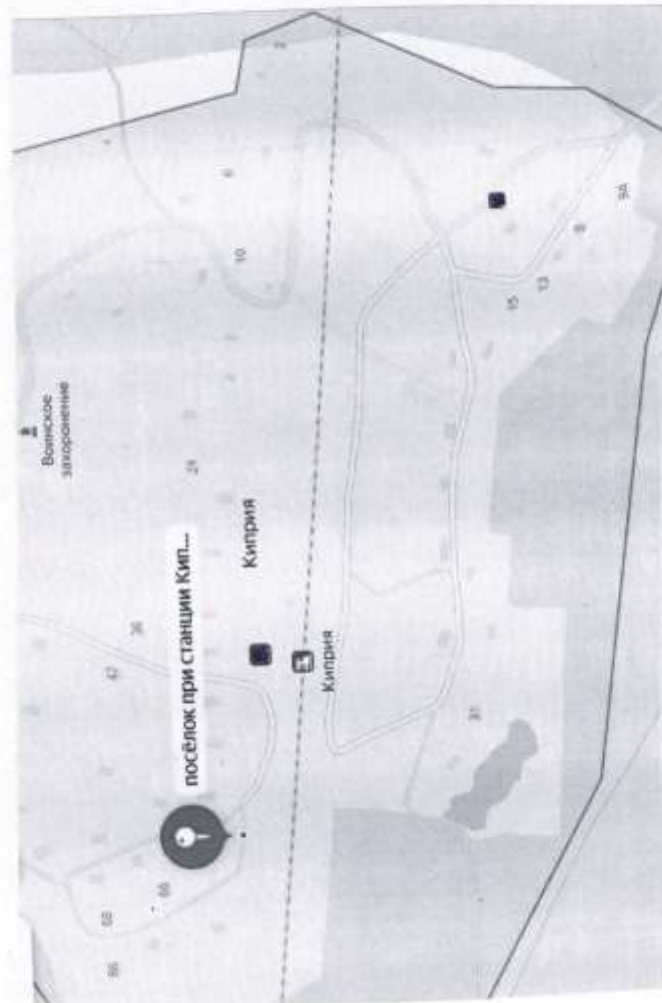

Приложение № 4
Утверждена Приказом Анциферовского
территориального отдела от 17.06.2024 № 3

Схема размещения мест (площадок) накопления ТКО на территории
ж/д. ст. Киприя Анциферовского территориального отдела

■ Места (площадки) накопления ТКО