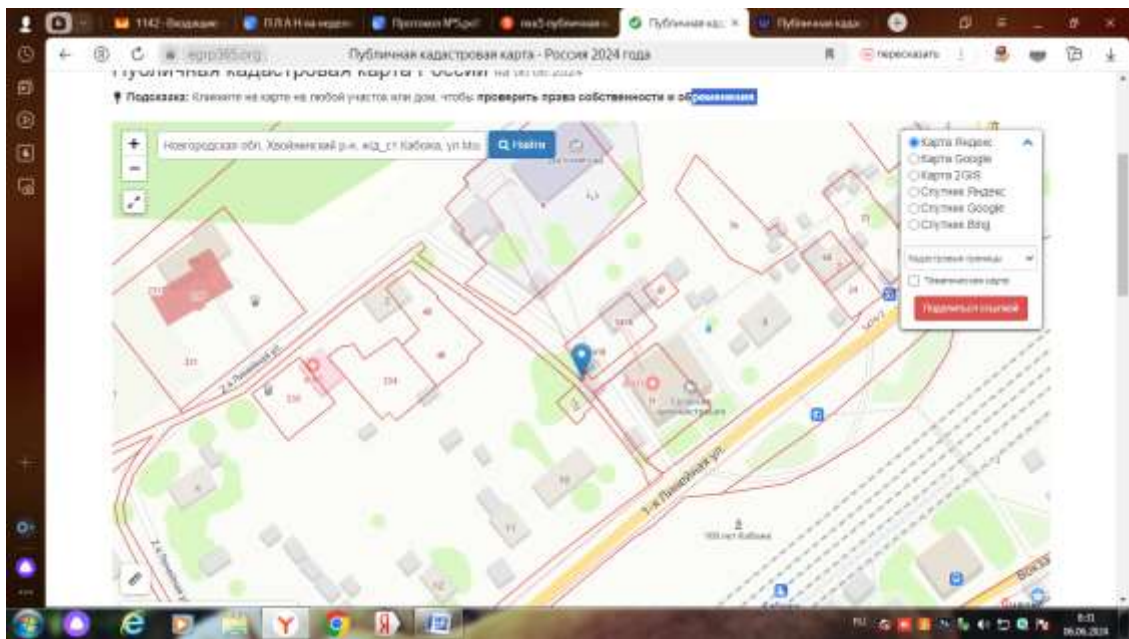

ж/д. ст. Кабожа, ул. 1-я Линейная, д. 15

ж/д. ст. Кабожа, ул. 1-я Линейная, д. 19