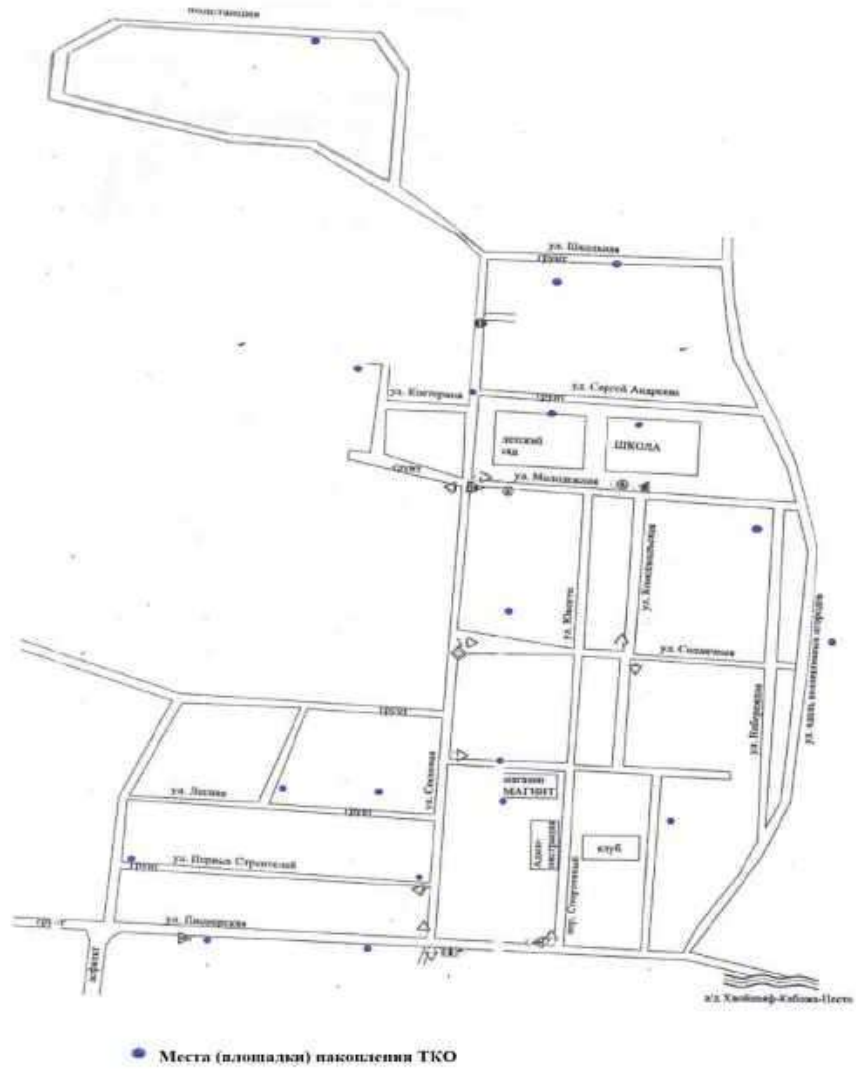

Схема размещения мест (площадок) накопления ТКО на территории поселка Юбилейный Юбилейнинского территориального отдела