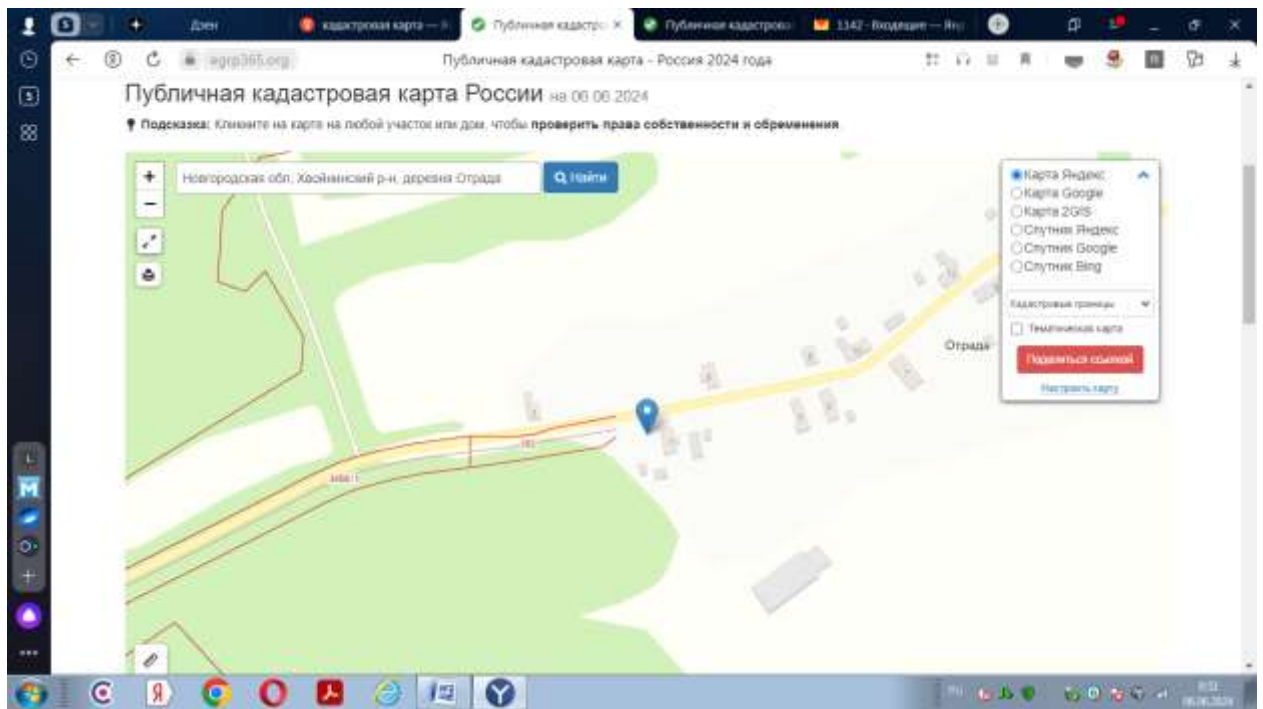

д.Бережок 7

д.Отрада 2