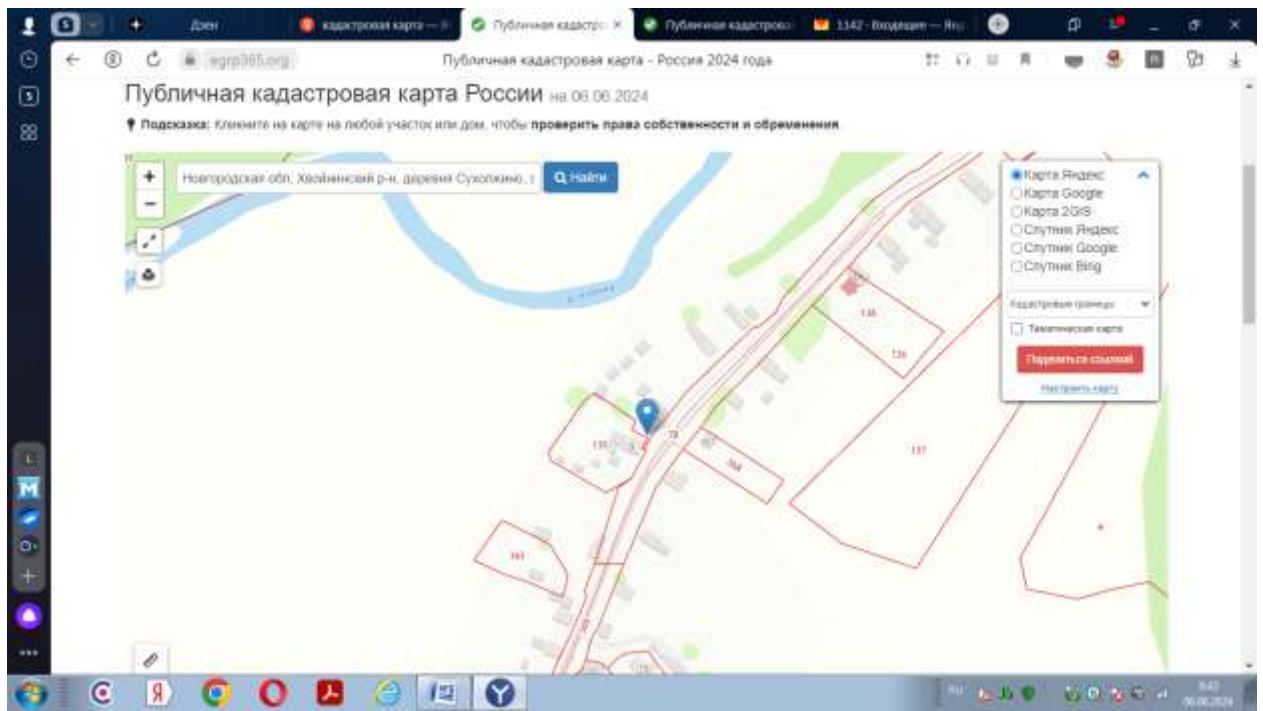

ж/д. ст. Кабожа, ул. Сенная, д. 36

ДЕРЕВНИ

д. Емельяновское 24

д.Емельяновское д.36

д.Сухолжино 5-а

д.Сухолжино 31

д.Стремково д. 6-а

д.Стремково 22