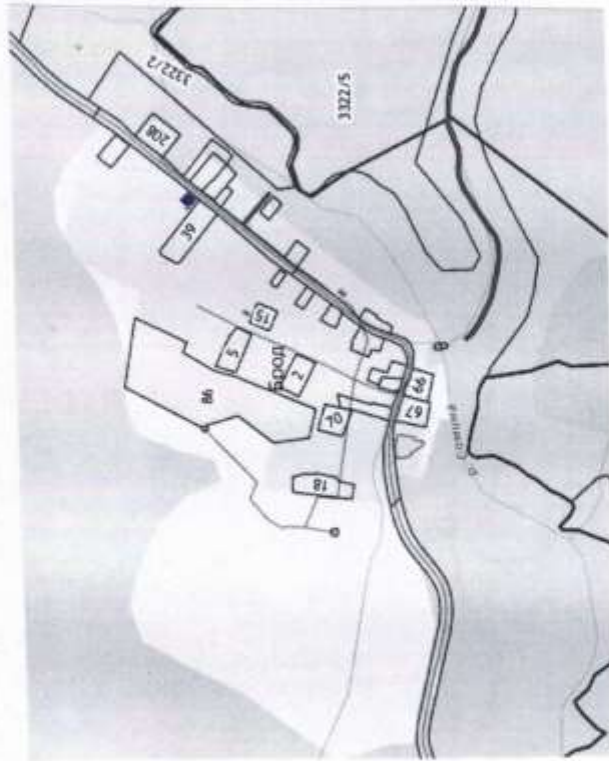

Приложение № 6
Утверждена Приказом Анциферовского
территориального отдела от 17.06.2024 № 3

Схема размещения мест (площадок) накопления ТКО на территории
д. Брод, ул. Речная, д. 37 Анциферовского территориального отдела

■ Места (площадки) накопления ТКО