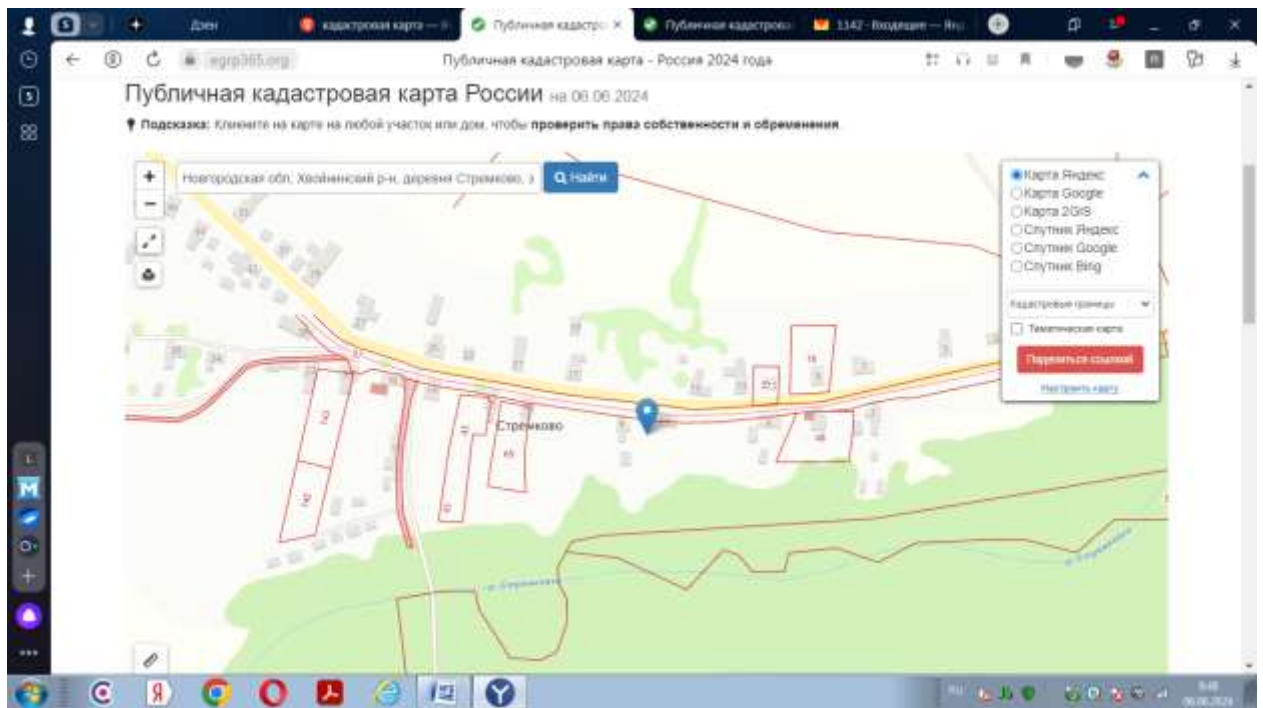

ж/д. ст. Кабожа, ул. Сенная, д. 36

ДЕРЕВНИ

д. Емельяновское 24

д.Емельяновское д.36

д.Сухолжино 5-а

д.Сухолжино 31

д.Стремково д. 6-а

д.Стремково 22