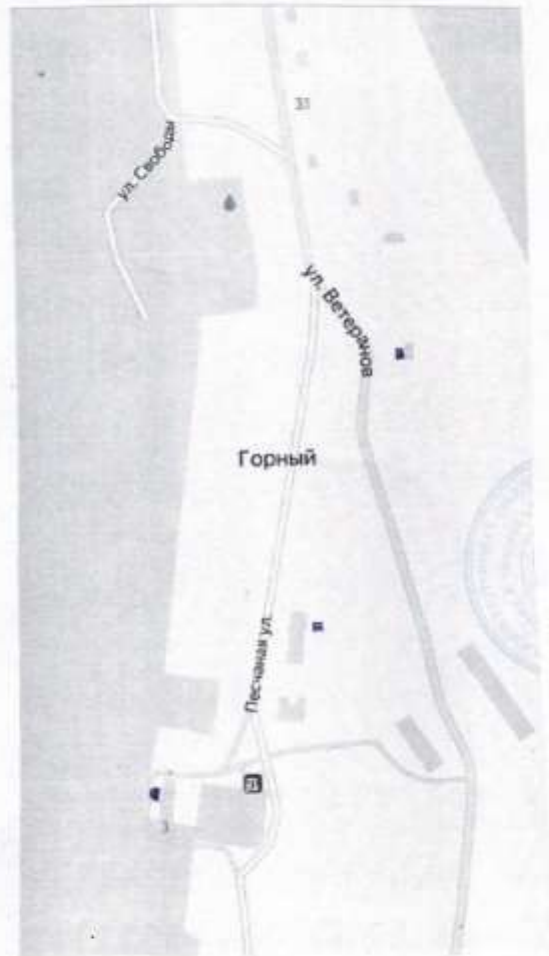

Приложение № 5
Утверждена Приказом Анциферовского
территориального отдела от 17.06.2024 № 3

Схема размещения мест (площадок) накопления ТКО на территории
п. Горный Анциферовского территориального отдела

■ Места (площадки) накопления ТКО