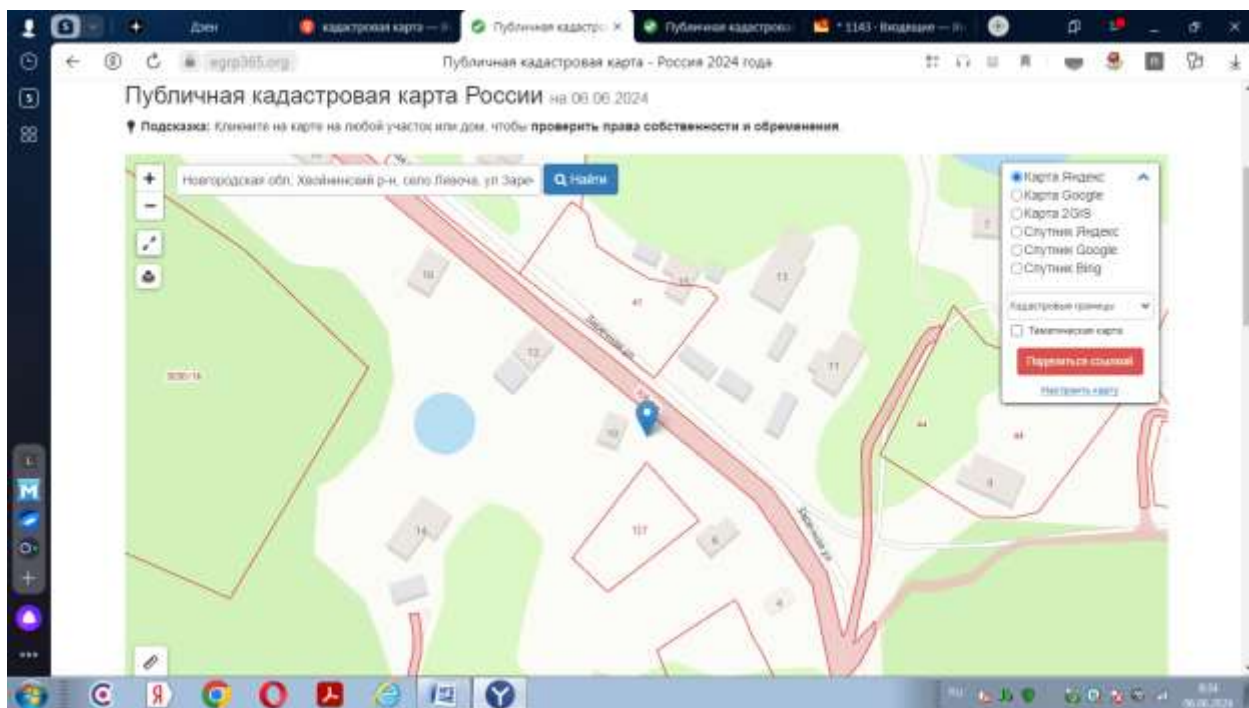

д.Отрада 2

с. Левоча, ул.Заречная 10