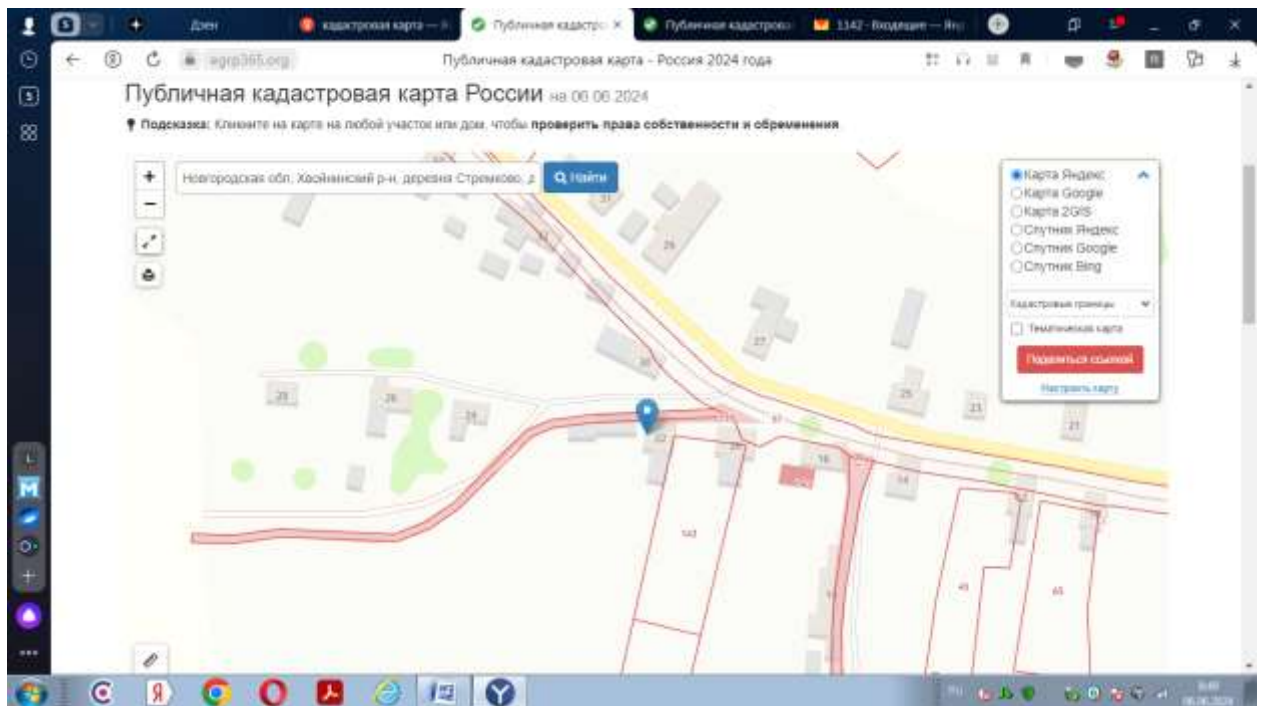

ж/д. ст. Кабожа, ул. Сенная, д. 36

ДЕРЕВНИ

д. Емельяновское 24

д.Емельяновское д.36

д.Сухолжино 5-а

д.Сухолжино 31

д.Стремково д. 6-а

д.Стремково 22