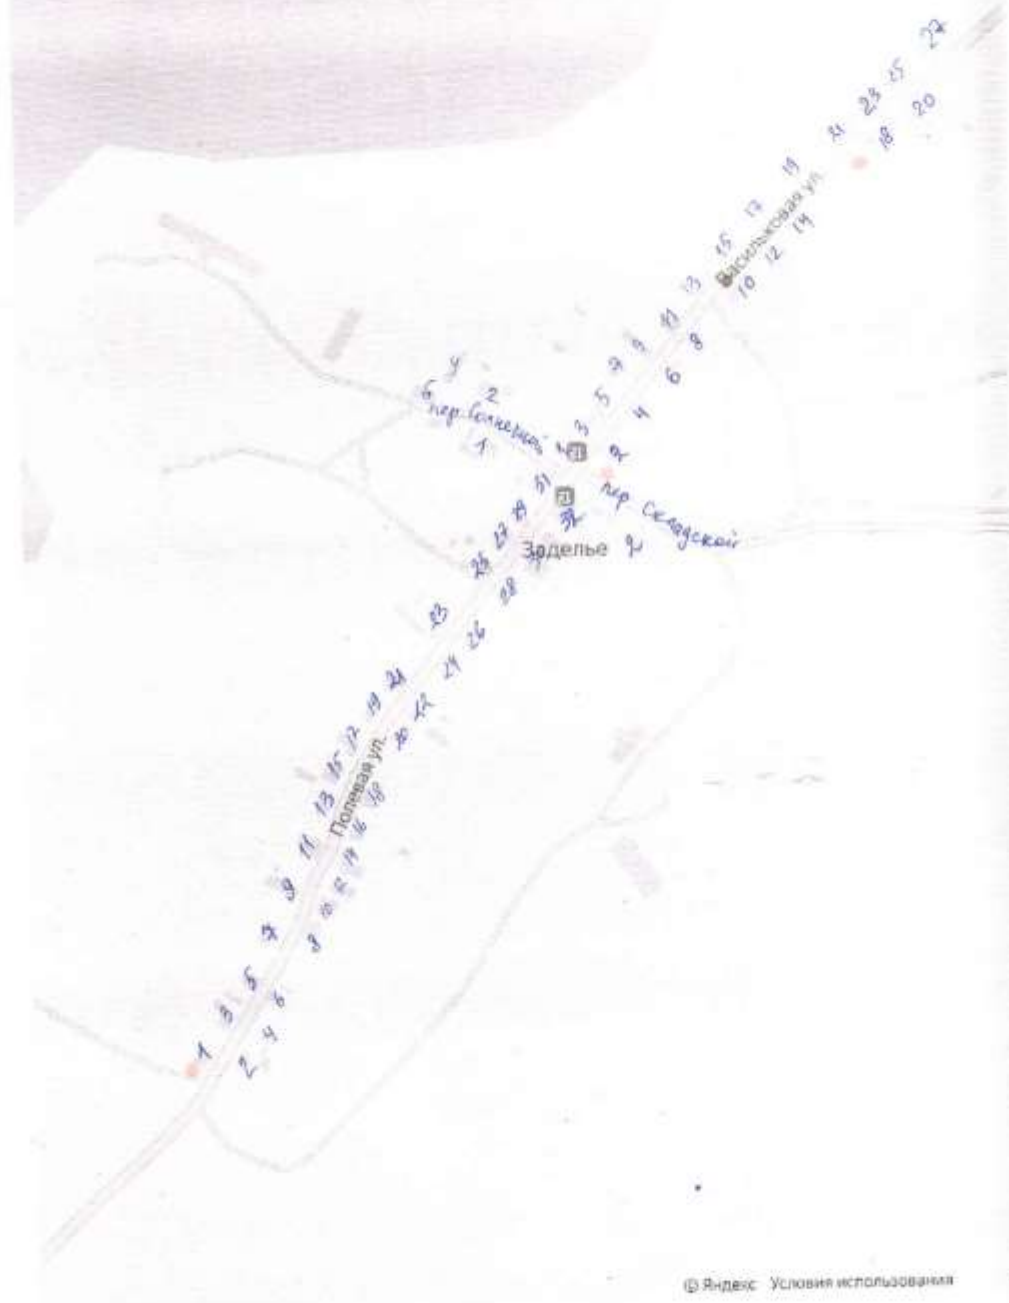

Яндекс Карты

г. Заделье

© Яндекс. Условия использования

📍 Можно не печатать, установите Яндекс Карты на телефон