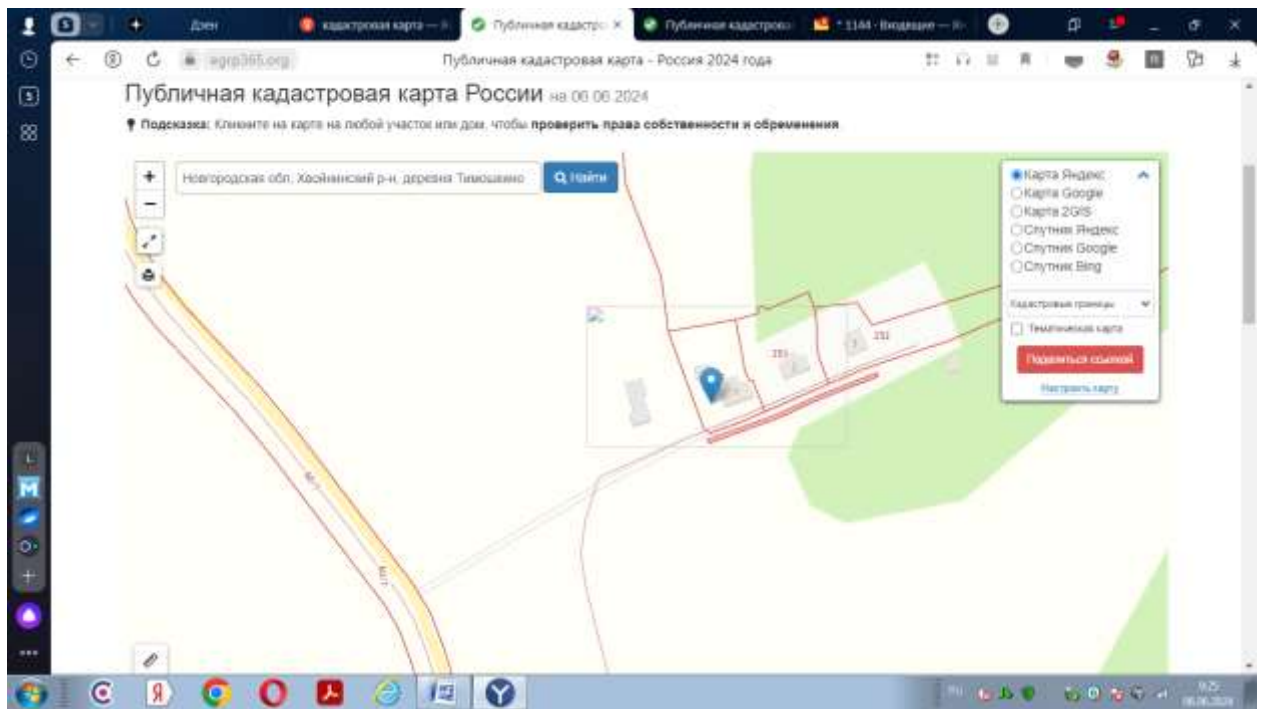

д.Кривошеино 1

д.Полцово 22

д.Перфильево 15

д.Кресцы

д.Тимошкино

Приложение № 3
Утверждена Приказом Анциферовского
территориального отдела от 17.06.2024 № 3

Схема размещения мест (площадок) накопления ТКО на территории
д. Ерзовка Анциферовского территориального отдела