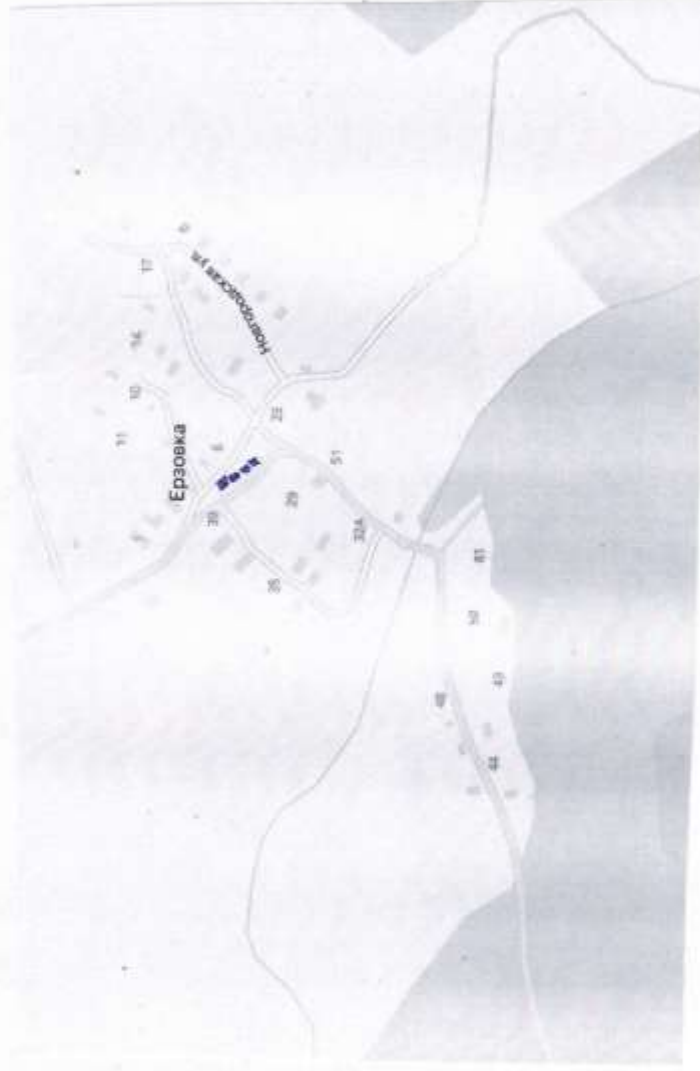

Приложение № 3
Утверждена Приказом Анциферовского
территориального отдела от 17.06.2024 № 3

Схема размещения мест (площадок) накопления ТКО на территории
д. Ерзовка Анциферовского территориального отдела

■ Места (площадки) накопления ТКО