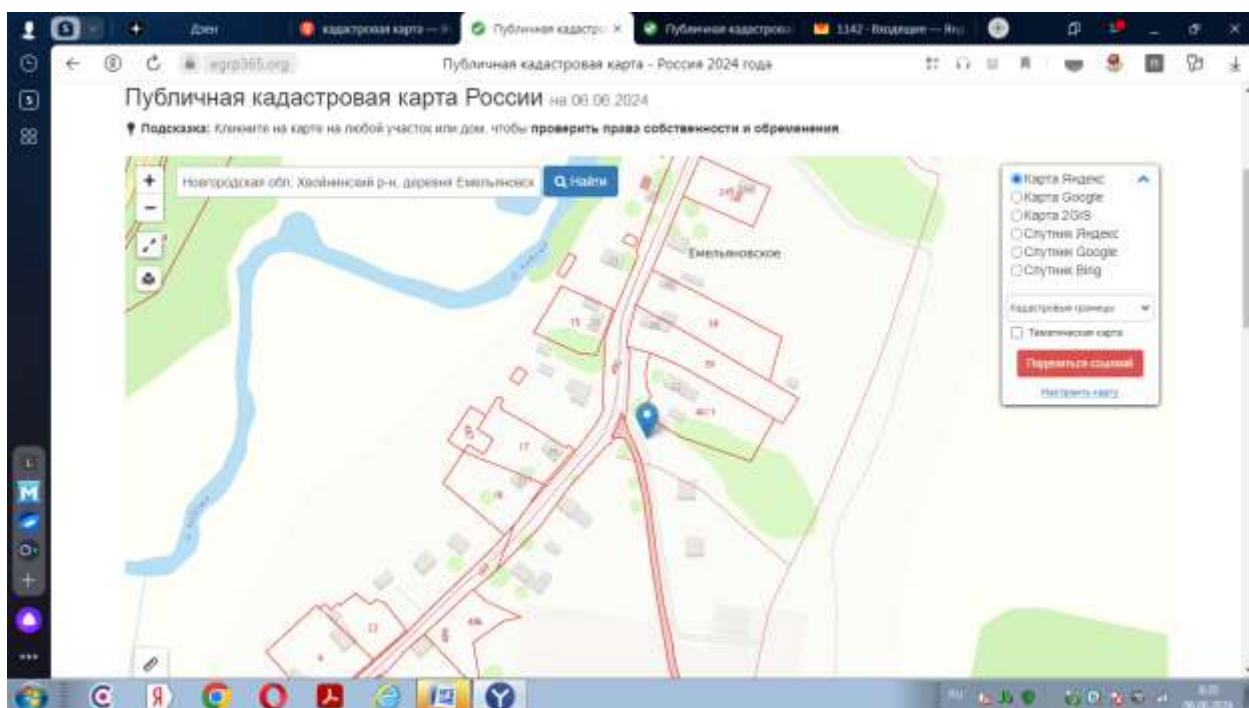

ж/д. ст. Кабожа, ул. Сенная, д. 36

ДЕРЕВНИ

д. Емельяновское 24

д.Емельяновское д.36

д.Сухолжино 5-а

д.Сухолжино 31

д.Стремково д. 6-а

д.Стремково 22