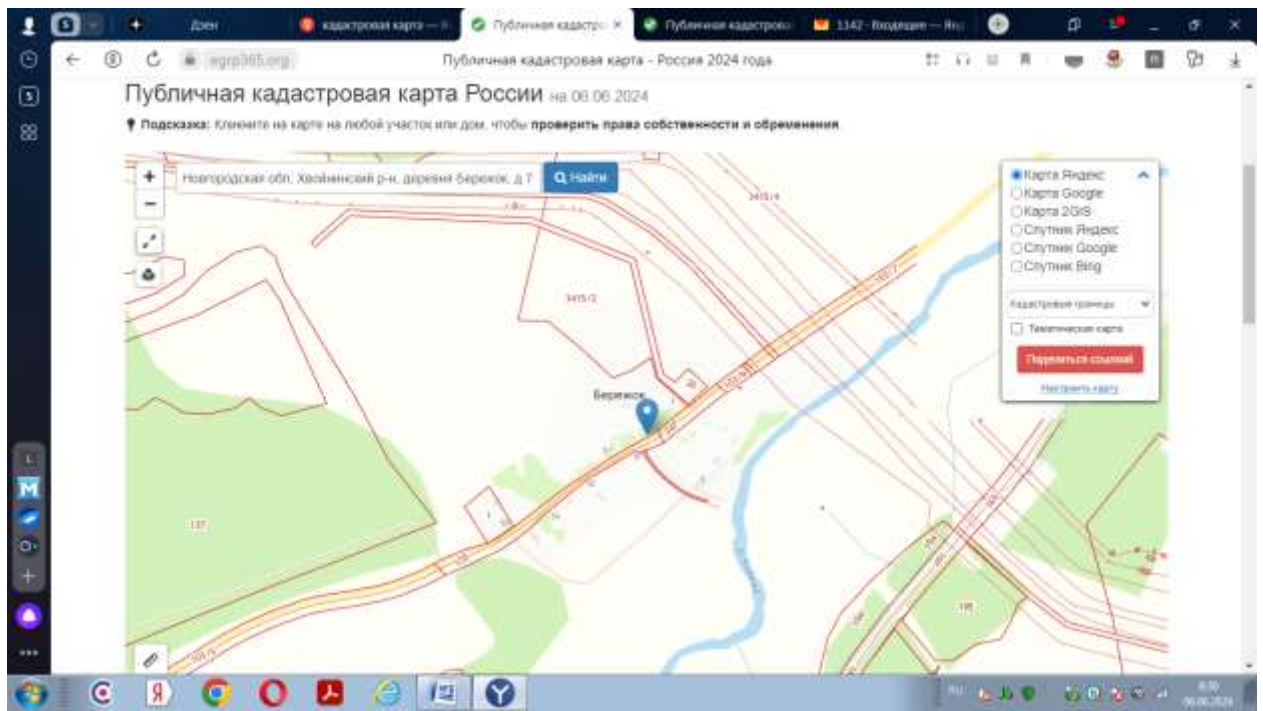

ж/д. ст. Кабожа, ул. Сенная, д. 36

ДЕРЕВНИ

д. Емельяновское 24

д.Емельяновское д.36

д.Сухолжино 5-а

д.Сухолжино 31

д.Стремково д. 6-а

д.Стремково 22