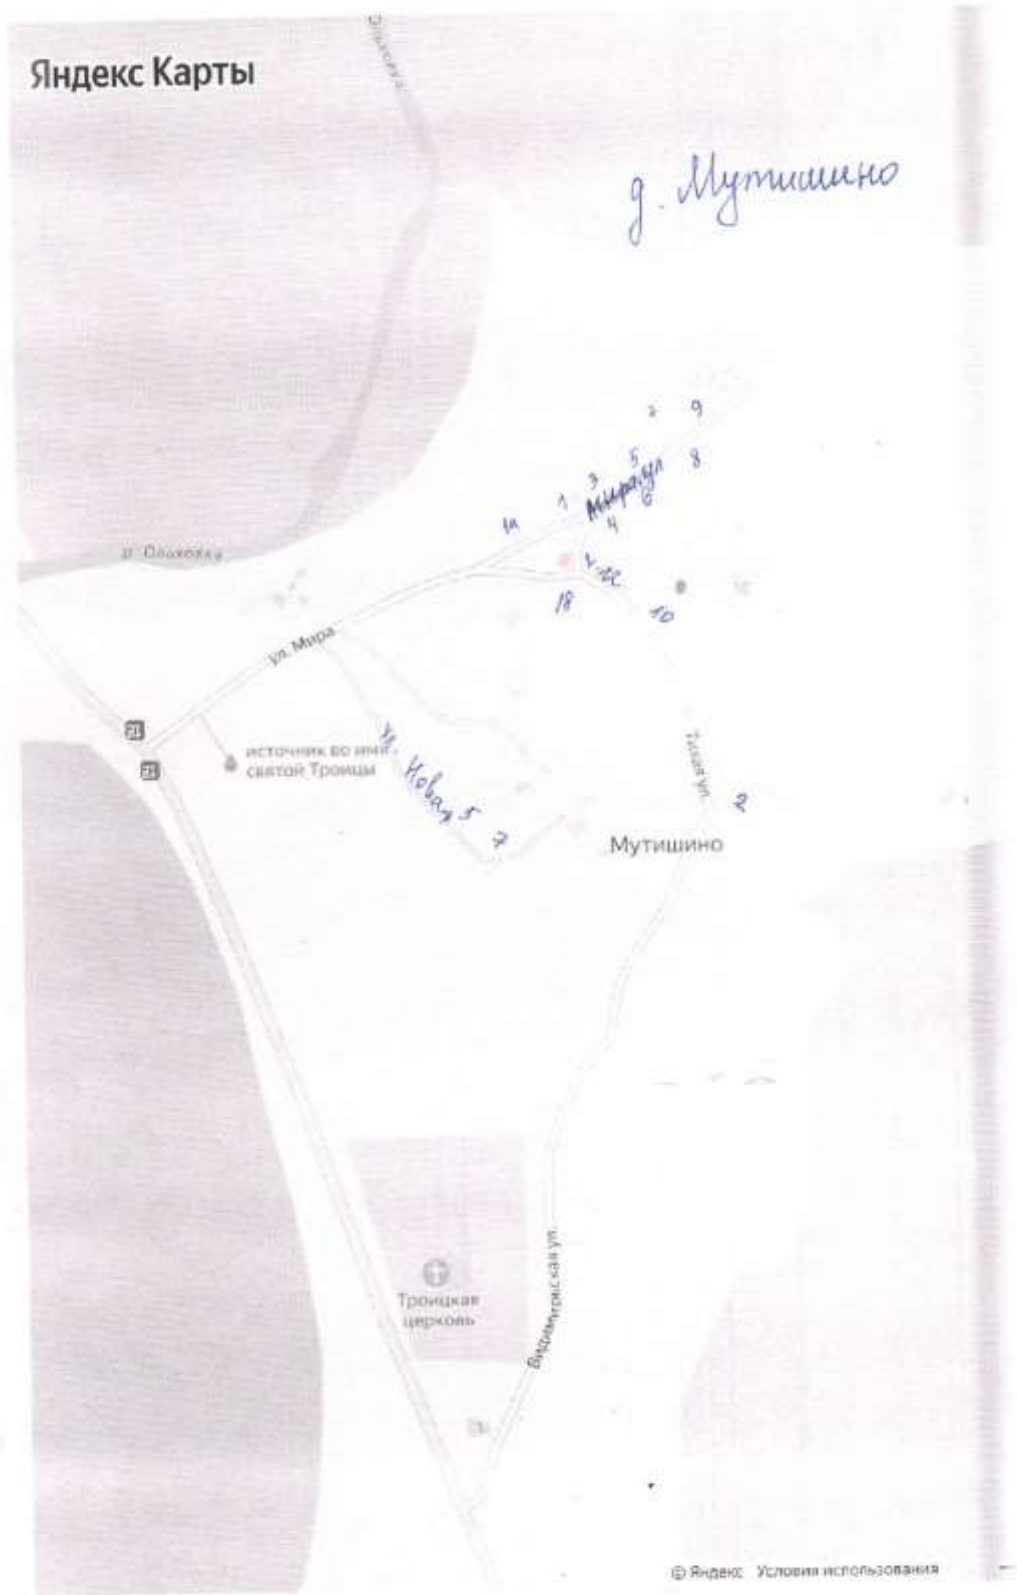

Яндекс Карты

д. Мутишино

© Яндекс. Условия использования

📍 Можно не печатать, установите Яндекс Карты на телефон